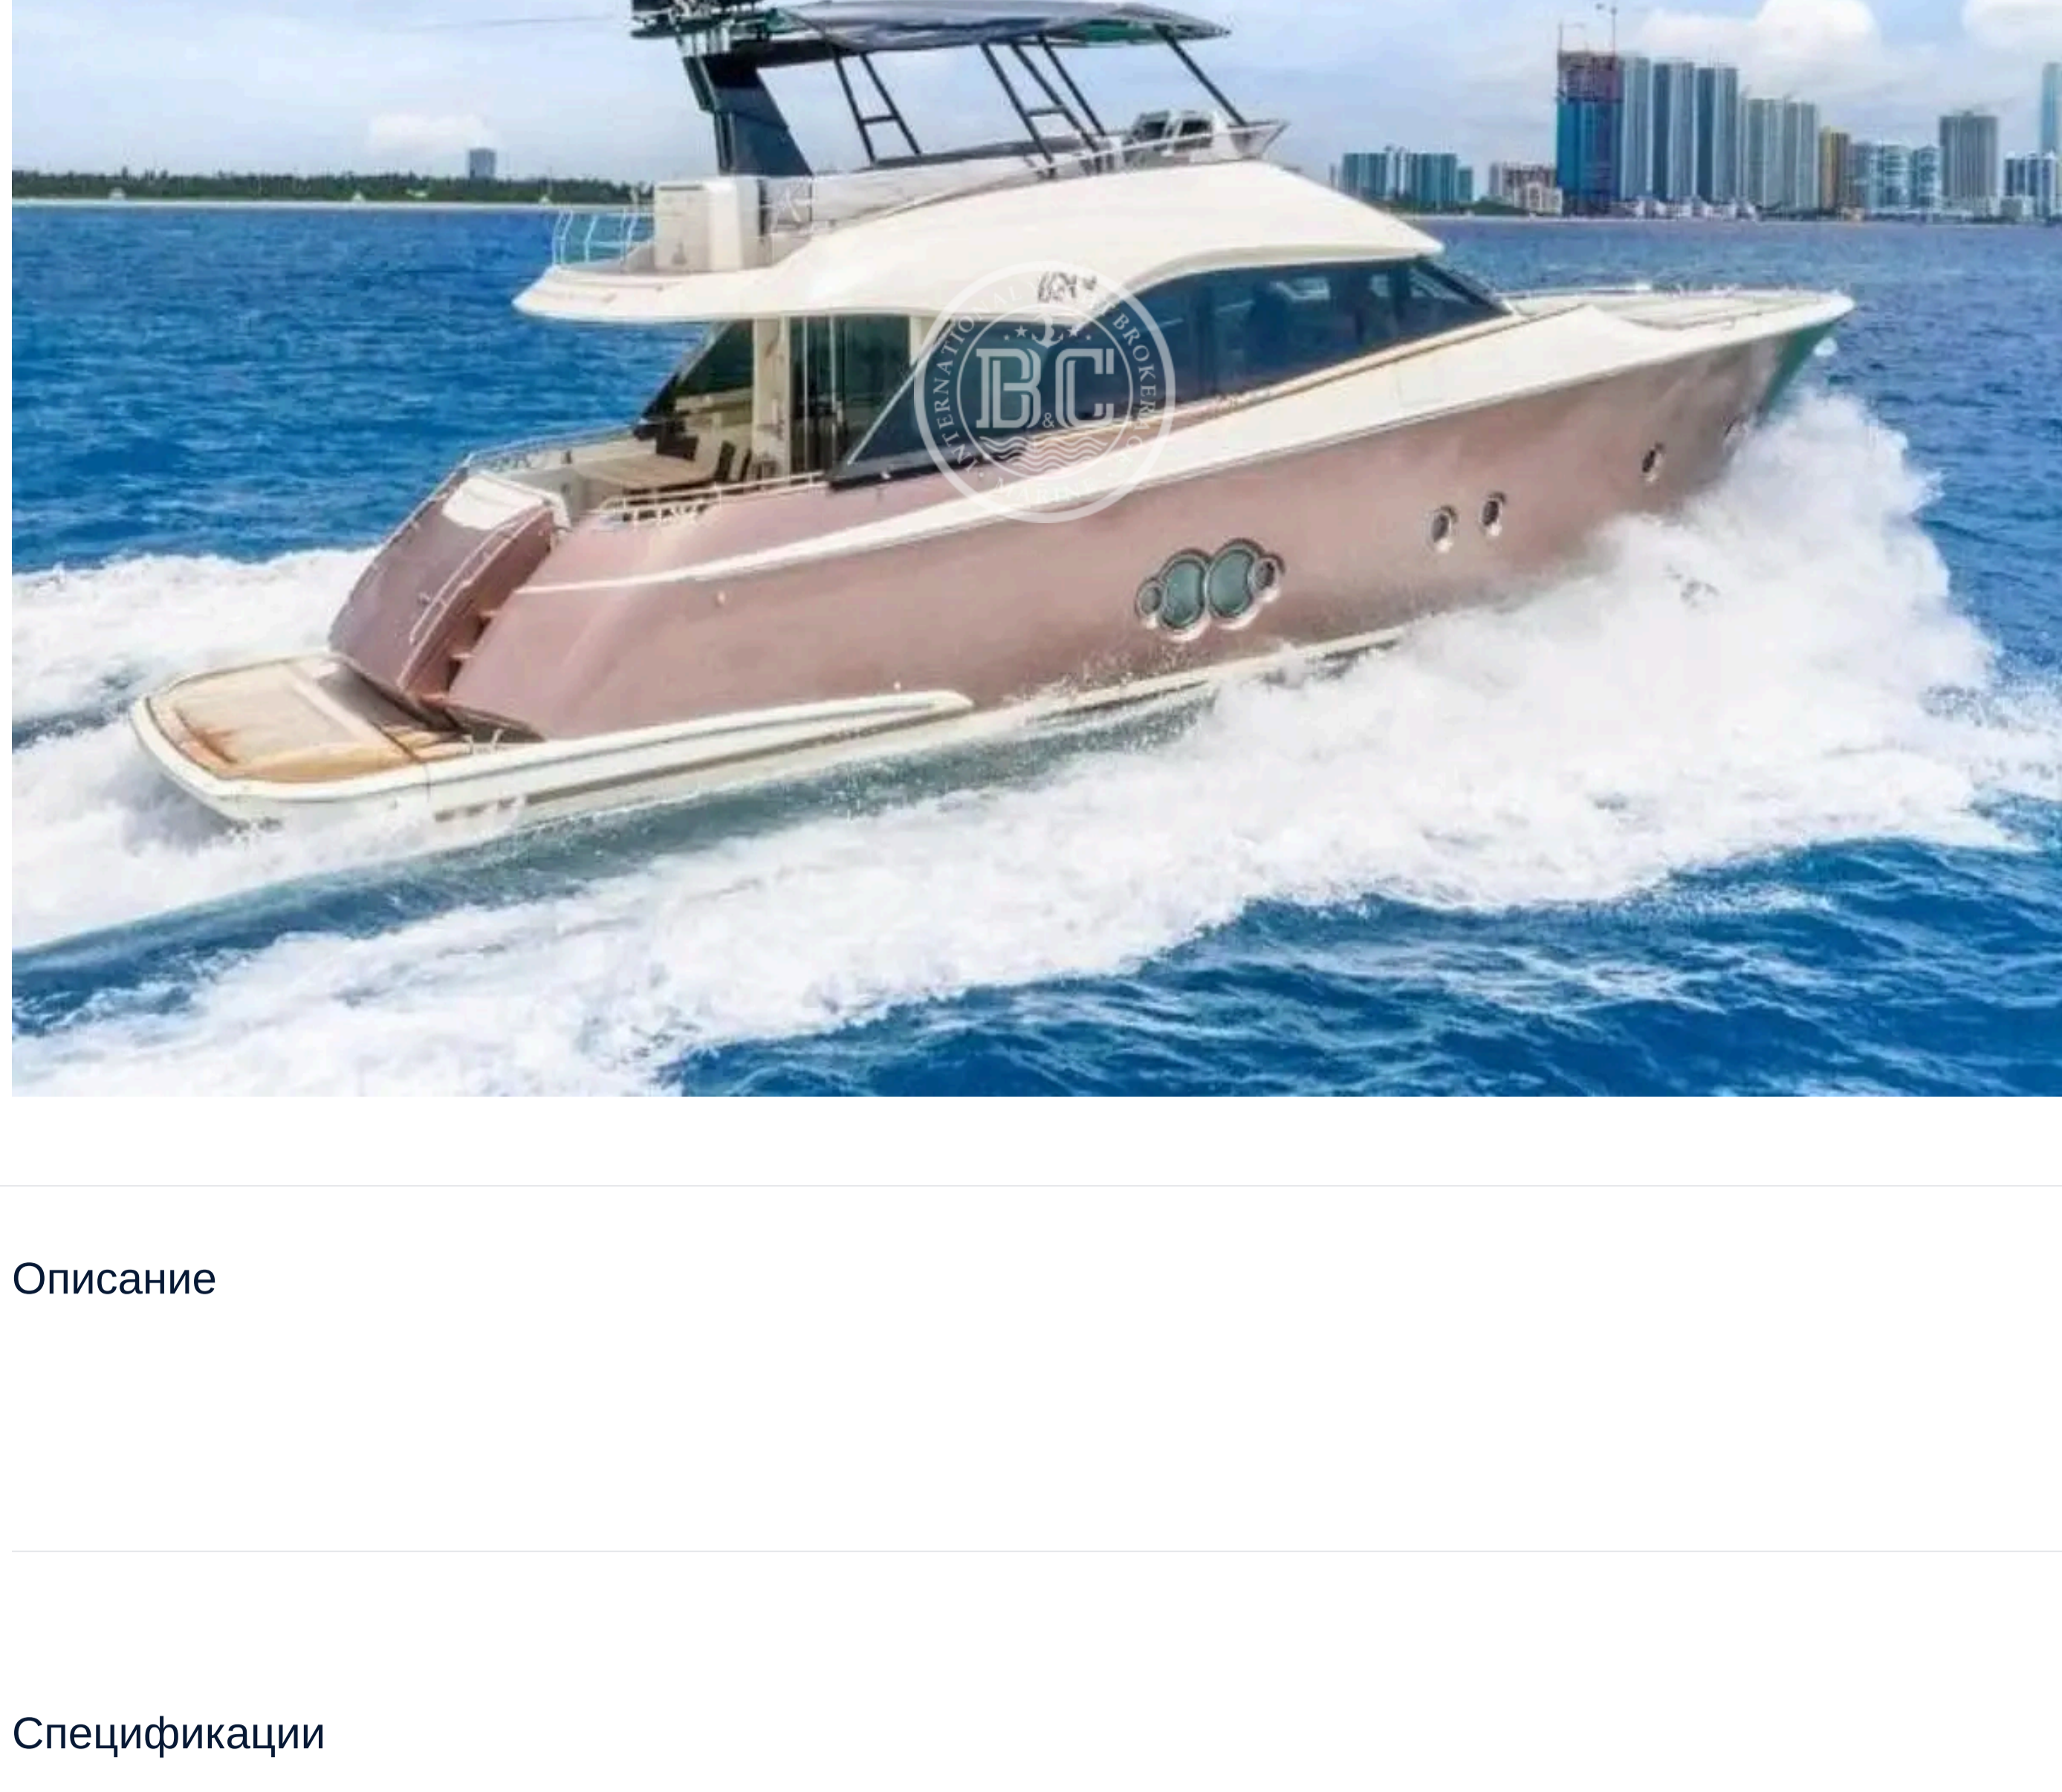

MONTE CARLO 65 2015

Построитель	Модель	Год	Количество кают	Длина	Ширина	Цена
МСУ	MONTE CARLO 65	2015	3	19.82 m	5.20 m	€ 1,100,000

Описание

Спецификации

Построитель	Модель	Год	Длина	Ширина
МСУ	MONTE CARLO 65	2015	19.82 m	5.20 m
Страна	Двигатель	Мощность двигателя	Engine Pcs	Моточасы
Other	MAN	1000 Hp	2	980
Максимальная скорость	Топливный бак	Объем пресной воды	Генератор	Инвертор
31 Kn	3500 L	750 L	2x 20 kW	Yes
Зарядное устройство	Пресноводный генератор	Гидравлическая платформа	Стабилизатор	Радар
Yes	Yes	Yes	Yes	Yes
Плоттер	Спутник	Автопилот	VHF	Носовой гребной винт
Yes	Yes	Yes	Yes	Yes
Кормовой гребной винт	Кондиционер	Пассерель	Тендер	TV
Yes	Yes	Yes	Yes	Yes
Аудиосистема	Холодильник	Морозильник	Льдогенератор	Духовка
Yes	Yes	Yes	Yes	Yes
Микроволновая печь	Посудомоечная машина	Стиральная машина	Барбекю	Yes
Yes	Yes	Yes	Yes	