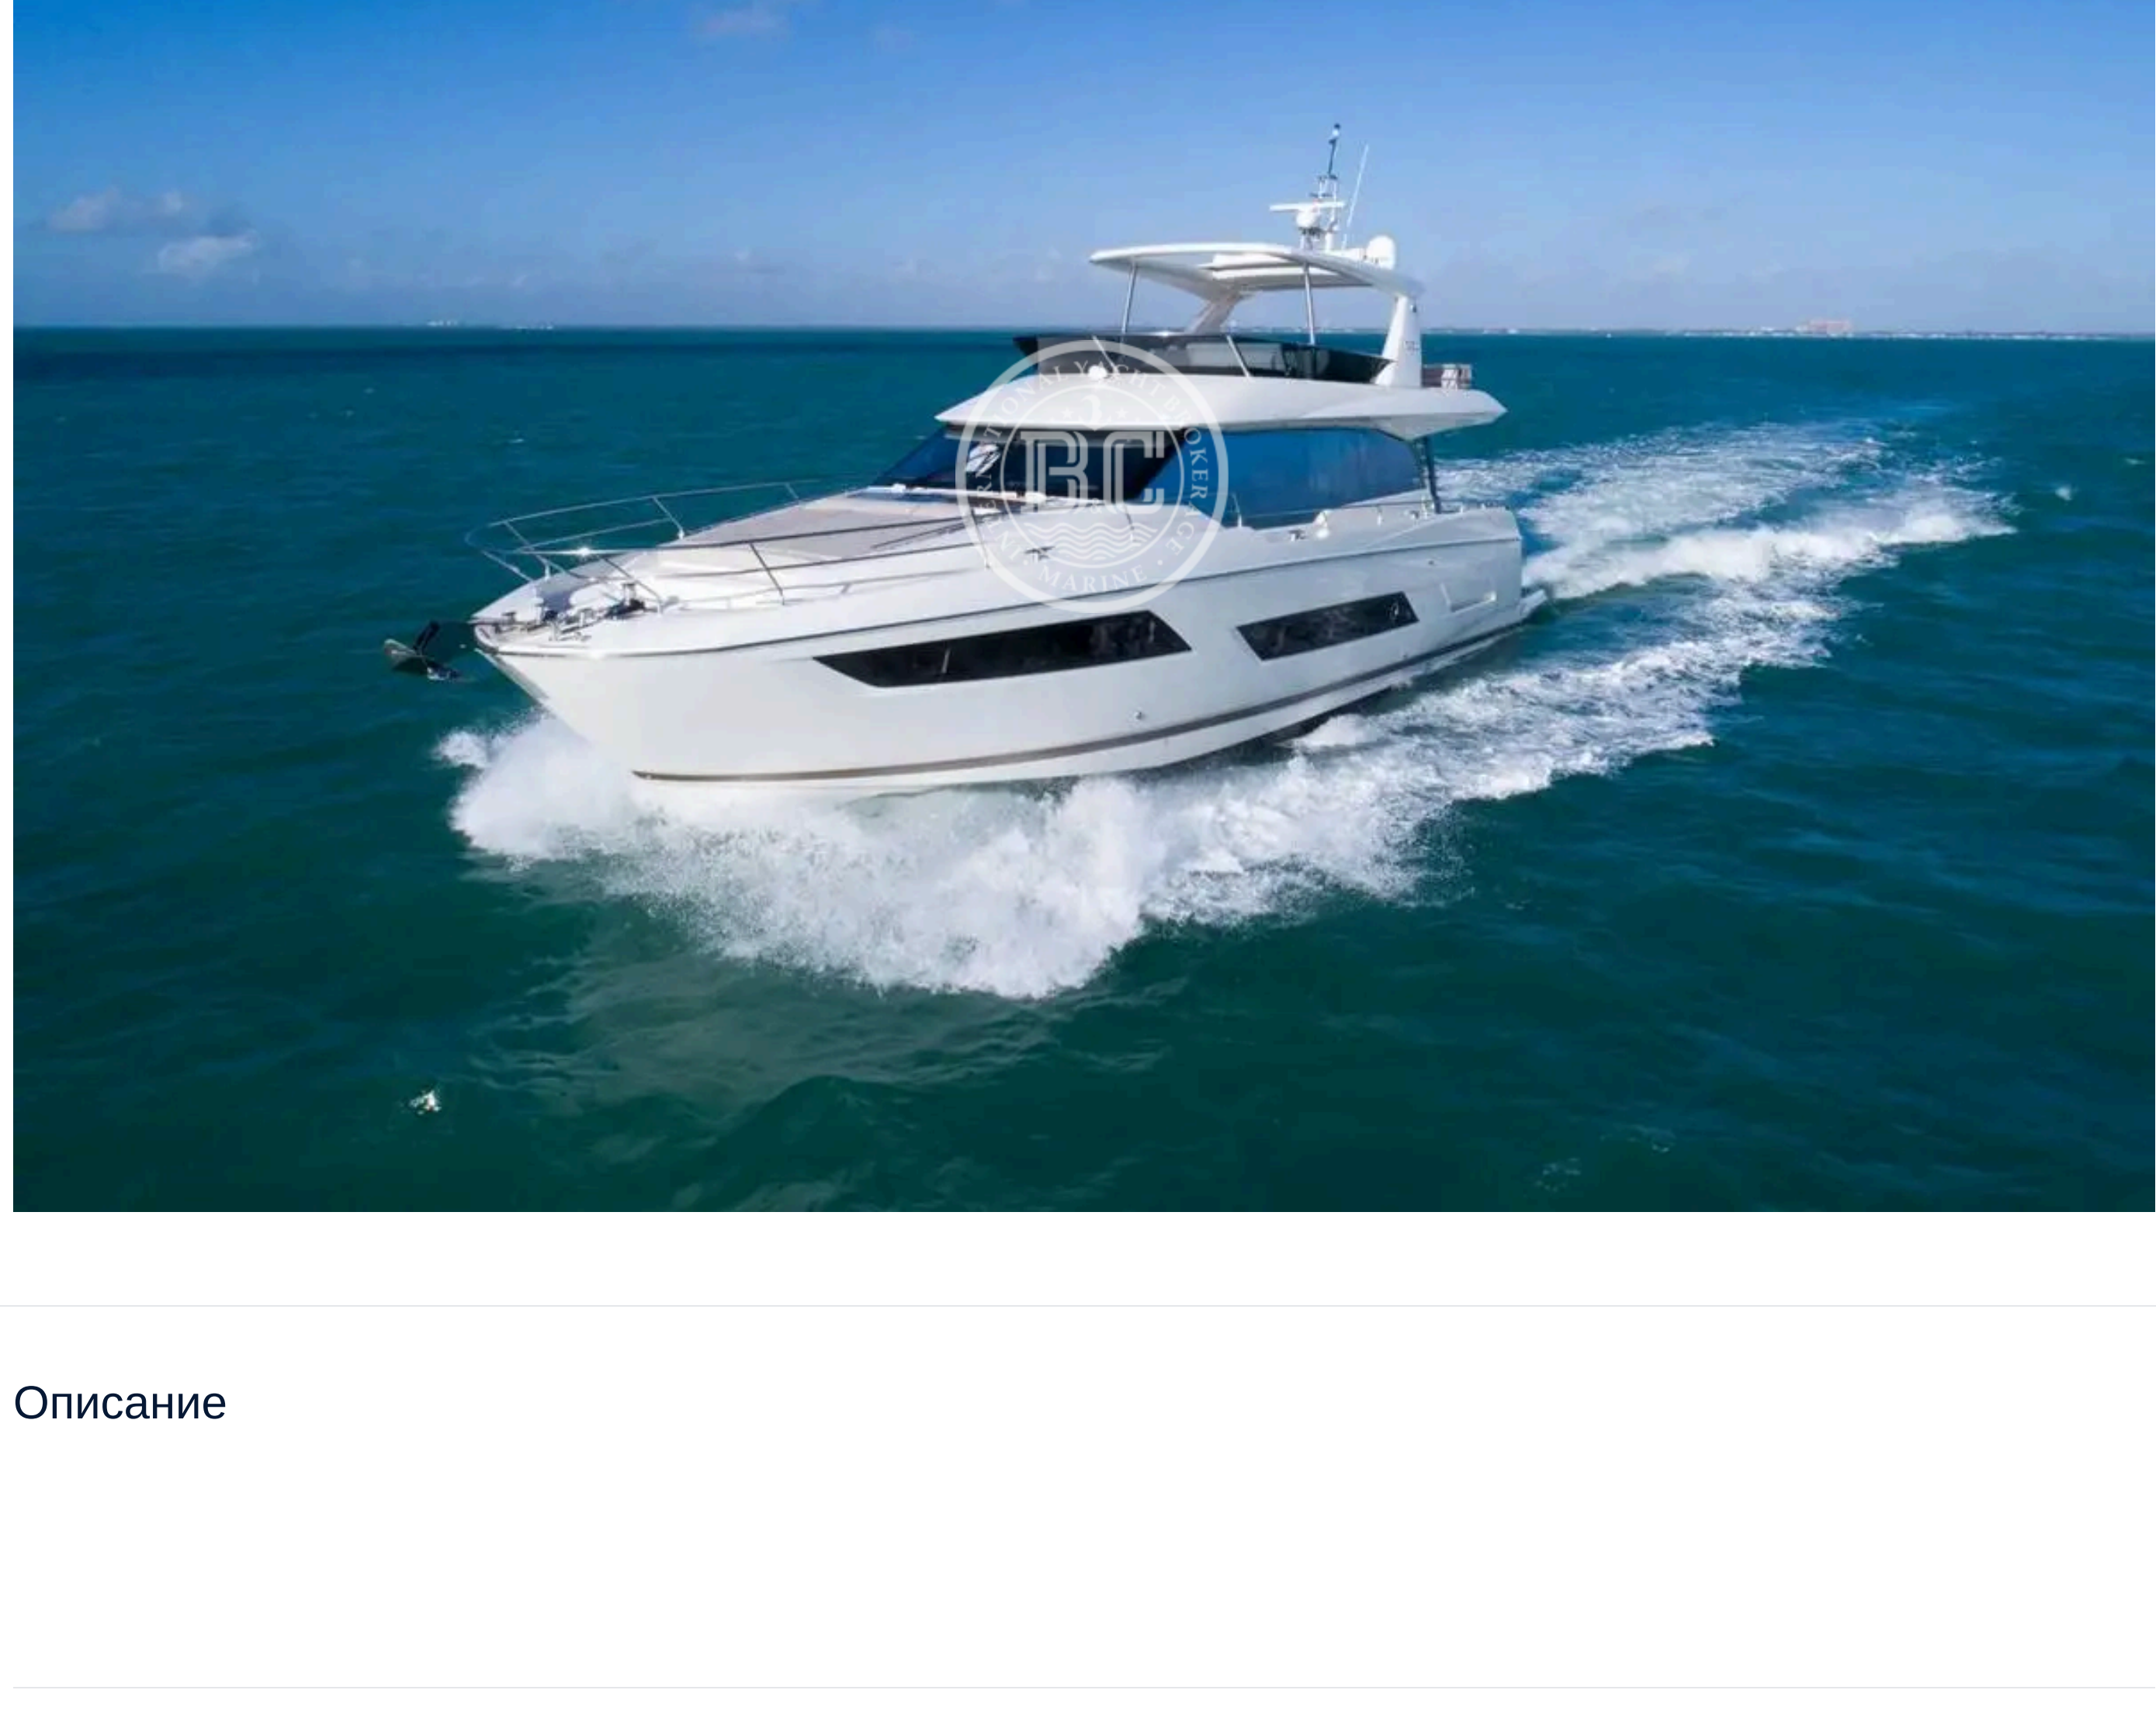

PRESTIGE 680 2019

Построитель PRESTIGE	Модель 680	Год 2019	Количество кают 4	Длина 21.45	Ширина 5.30	Цена € 1,490,000
--------------------------------	----------------------	--------------------	-----------------------------	-----------------------	-----------------------	----------------------------

Описание

Спецификации

Построитель PRESTIGE	Модель 680	Год 2019	Длина 21.45	Ширина 5.30
Страна Other	Двигатель VOLVO PENTA	Мощность двигателя 900 Hp	Engine Pcs 2	Моточасы 630 h
Максимальная скорость 29 Kn	Топливный бак 3450 L	Объем пресной воды 760 L	Генератор 22.5 kW	Инвертор Yes
Зарядное устройство Yes	Пресноводный генератор Yes	Гидравлическая платформа Yes	Стабилизатор Gyro	Радар Yes
Плоттер Yes	Спутник Yes	Автопилот Yes	VHF Yes	Носовой гребной винт Yes
Кормовой гребной винт Yes	Кондиционер Yes	Пассерель Yes	Тендер Yes	TV Yes
Аудиосистема Yes	Холодильник Yes	Морозильник Yes	Льдогенератор Yes	Духовка Yes
Микроволновая печь Yes	Посудомоечная машина Yes	Стиральная машина Yes	Барбекю Yes	